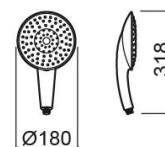

Douchette Extra-Large Ø180 - Chrome

Réf. 5849111

Código EAN. 5604815608533

Informations Techniques

Longueur: 318 mm

Largeur: 180 mm

Hauteur: 123 mm

Poids: 0.40 kg

Collection: Extra-Large

Type de produit: Kits, barres et douche

Style: Traditionnel

Matériel: ABS

Caractéristiques

- Avec sorties d'eau en silicone

Downloads

Manuels de nettoyage