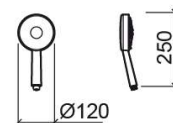

Douchette Face - Chrome

Réf. 5819311

Código EAN. 5604815805369

Informations Techniques

Longueur: 250 mm

Largeur: 120 mm

Hauteur: 54 mm

Poids: 0.40 kg