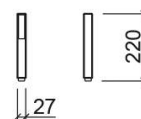

Douchette Plan - Chrome

Réf. 5889111

Código EAN. 5604815803877

Informations Techniques

Longueur: 220 mm

Largeur: 27 mm

Hauteur: 27 mm

Poids: 0.40 kg