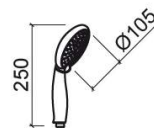

Douchette Play - Chrome

Réf. 5809211

Código EAN. 5604815911411

Informations Techniques

Longueur: 250 mm

Largeur: 120 mm

Hauteur: 81 mm

Poids: 0.34 kg

Collection: [Play](#)

Type de produit: Kits, barres et douche

Style: Contemporain

Matériel: ABS

Caractéristiques

- Avec 2 jets - effet pluie et effet cascade
- Avec des sorties d'eau anticalcaire en silicone
- Débit d'eau à 3 Bar - 12.21L/min