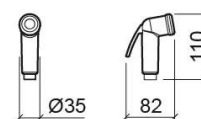

## Informations Techniques

Longueur: 110 mm

Largeur: 35 mm

Hauteur: 82 mm

Poids: 0.36 kg

Collection: [Aqua](#)

Type de produit: Kits, barres et douche

Style: Traditionnel