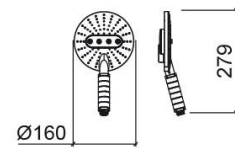

Réf. 5789310

Código EAN. 5604815911367

Informations Techniques

Longueur: 279 mm

Largeur: 160 mm

Hauteur: 72 mm

Poids: 0.43 kg

Collection: Pro-Jet

Type de produit: Kits, barres et douche

Style: Contemporain

Matériel: ABS

Caractéristiques

- Débit d'eau à 3 Bars - 7.62L/min (effet pluie) - 8.56L/min (effet forte pluie) - 8.56L/min (effet massage)
- Avec 3 jets - effet pluie, effet pluie intense et effet massage
- Avec des sorties d'eau anticalcaire en silicone