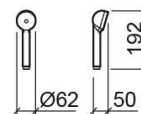

Douchette Smile - Blanc

Réf. 5919100

Código EAN. 5604815606881

Informations Techniques

Longueur: 185 mm

Largeur: 62 mm

Hauteur: 52 mm

Poids: 0.10 kg