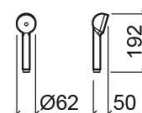

## Informations Techniques

Longueur: 185 mm

Largeur: 62 mm

Hauteur: 52 mm

Poids: 0.10 kg

Collection: Smile

Type de produit: Kits, barres et douche

Style: Traditionnel