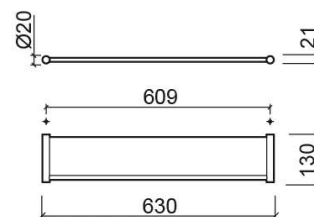

Etagère Alfa - Chrome

Réf. 4100411

Código EAN. 5604815802610

Informations Techniques

Longueur: 630 mm

Largeur: 130 mm

Hauteur: 21 mm

Poids: 1.82 kg