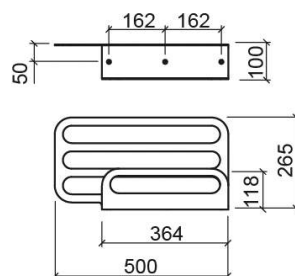

Etagère d'hôte Arc avec porte-serviettes - Acier inoxydable poli

Réf. 4241411

Código EAN. 5604815912548

Informations Techniques

Longueur: 500 mm

Largeur: 265 mm

Hauteur: 100 mm

Poids: 3.39 kg

Collection: [Arc](#)

Type de produit: Accessoires

Style: Contemporain

Matériel: Inox

Type d'installation: Mural

Caractéristiques

- Fixation par perforation
- Kit de fixation inclus

Downloads