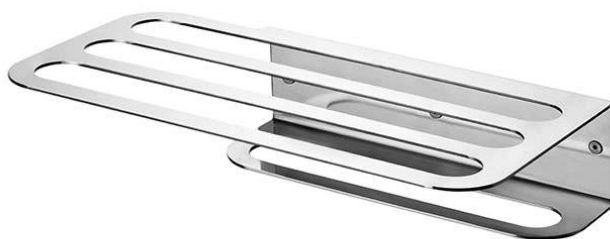

Etagère d'hôte Arc avec porte-serviettes - Acier inoxydable poli

Réf. 4241411

Código EAN. 5604815912548

Informations Techniques

Longueur: 500 mm

Largeur: 265 mm

Hauteur: 100 mm

Poids: 3.39 kg

Collection: [Arc](#)

Type de produit: Accessoires

Style: Contemporain

Matériel: Inox

Type d'installation: Mural

Caractéristiques

- Fixation par perforation
- Kit de fixation inclus

Downloads