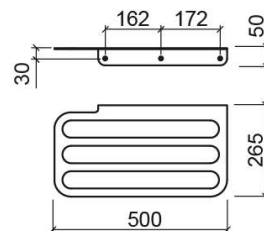

Étagère d'hôte Arc - Acier inoxydable poli

Réf. 4242411

Código EAN. 5604815912555

Informations Techniques

Longueur: 500 mm

Largeur: 265 mm

Hauteur: 50 mm

Poids: 2.36 kg