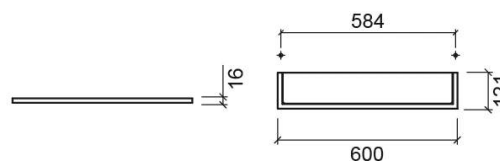

## Etagère Plan - Chrome

Discontinué

Réf. 4120411

Código EAN. 5604815804225

## Informations Techniques

Longueur: 620 mm

Largeur: 128 mm

Hauteur: 35 mm

Poids: 1.60 kg

Collection: [Plan](#)

Type de produit: Accessoires

Style: Contemporain