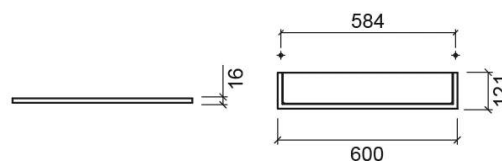

## Etagère Plan - Chrome

Discontinué

Réf. 4120411

Código EAN. 5604815804225

## Informations Techniques

Longueur: 620 mm

Largeur: 128 mm

Hauteur: 35 mm

Poids: 1.60 kg

Collection: [Plan](#)

Type de produit: Accessoires

Style: Contemporain