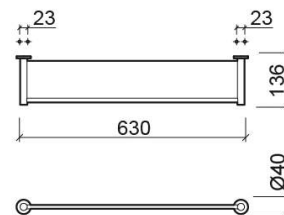

Étagère Prestige - Chrome

Réf. 4110411

Código EAN. 5604815800371

Informations Techniques

Longueur: 630 mm

Largeur: 136 mm

Hauteur: 11 mm

Poids: 1.94 kg