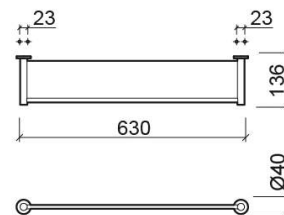

Etagère Prestige - Chrome

Réf. 4110411

Código EAN. 5604815800371

Informations Techniques

Longueur: 630 mm

Largeur: 136 mm

Hauteur: 11 mm

Poids: 1.94 kg