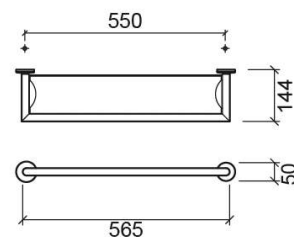

Discontinué

Réf. 4180411

Código EAN. 5604815803297

Description

Produit discontinué - disponible jusqu'à rupture de stock.

Informations Techniques

Longueur: 570 mm

Largeur: 144 mm

Hauteur: 50 mm

Poids: 1.83 kg

Collection: Rimini

Type de produit: Accessoires

Style: Contemporain

Matériel: Inox; Verre

Type d'installation: Mural

Caractéristiques