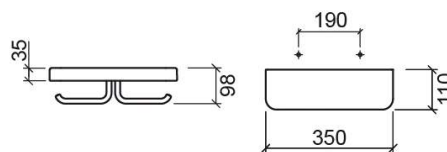

## Informations Techniques

Longueur: 350 mm

Largeur: 110 mm

Hauteur: 98 mm

Poids: 2.03 kg

Collection: [Vintage](#)

Type de produit: Accessoires

Style: Traditionnel