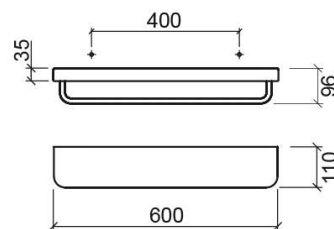

Réf. 4172600

Código EAN. 5604815806434

Description

Etagère Vintage 35cm

Informations Techniques

Longueur: 600 mm

Largeur: 110 mm

Hauteur: 96 mm

Poids: 3.19 kg

Collection: Vintage

Type de produit: Accessoires

Style: Traditionnel

Matériel: Laiton; Ceramique

Type d'installation: Mural

Caractéristiques

- Fixation par perforation
- Kit de fixation inclus

Variations

Blanc et Chromé

350x110x96 mm

Réf. 4172400

Código EAN. 5604815806410

Poids: 1.5 kg

Downloads

Manuels de nettoyage