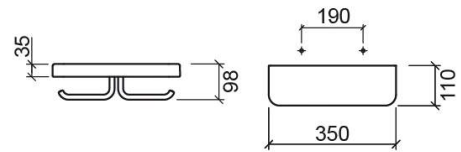

Réf. 4172300

Código EAN. 5604815806403

Informations Techniques

Longueur: 350 mm

Largeur: 110 mm

Hauteur: 98 mm

Poids: 2.03 kg

Collection: Vintage

Type de produit: Accessoires

Style: Traditionnel

Matériel: Céramique; Laiton

Type d'installation: Mural

Caractéristiques

- Fixation par perforation

- Kit de fixation inclus

Downloads