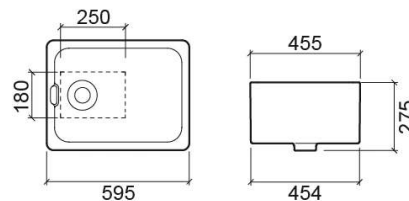

Évier Belfast - Blanc

Réf. 740000

Código EAN. 5604815119817

Informations Techniques

Longueur: 595 mm

Largeur: 455 mm

Hauteur: 252 mm

Poids: 32.80 kg

Collection: Belfast

Type de produit: Éviers

Style: Contemporain

Matériel: Céramique

Type d'installation: Poser; Semi-encastré; Evier à poser sous plan;

Variations

Anthracite mat
595x455x252 mm

Réf. 740038
Código EAN. 5604815330250
Poids: 32.80 kg

Blanc mat
595x455x252 mm

Réf. 740060
Código EAN. -
Poids: 32.80 kg

Downloads

Manuels de nettoyage

Manuel de Nettoyage (PDF) ,

Fichiers BIM

7400 BIM Revit (ZIP) , 7400 BIM Archicad (ZIP) ,

Fichiers 2D e 3D

740000 CAD 2D (ZIP) , 7400 CAD 3D (ZIP) ,

Dessins Techniques

740000 DT (PDF) ,

Gabarit et Notice de Montage

7400 CI (PDF) ,

Qualité, Environnement et SST

Declaration des Performances - Lavabo (PDF) , Declaration des Performances - Eviers de Cuisine (PDF) ,