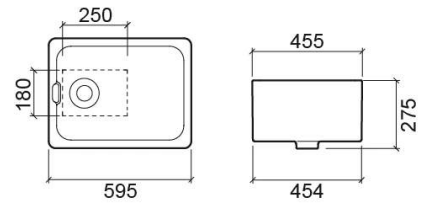

Évier Belfast - Blanc

Réf. 740000

Código EAN. 5604815119817

Informations Techniques

Longueur: 595 mm

Largeur: 455 mm

Hauteur: 252 mm

Poids: 32.80 kg

Collection: Belfast

Type de produit: Éviers

Style: Contemporain

Matériel: Céramique

Type d'installation: Poser; Semi-encastré; Evier à poser sous plan;

Variations

Blanc mat
595x455x252 mm
Réf. 740060
Código EAN. -
Poids: 32.80 kg

Noir mat
595x455x252 mm
Réf. 740026
Código EAN. 5604815329131
Poids: 32.80 kg

Downloads

Manuels de nettoyage

Manuel de Nettoyage (PDF) ,

Fichiers BIM

7400 BIM Revit (ZIP) , 7400 BIM Archicad (ZIP) ,

Fichiers 2D e 3D

740000 CAD 2D (ZIP) , 7400 CAD 3D (ZIP) ,

Dessins Techniques

740000 DT (PDF) ,

Gabarit et Notice de Montage

7400 CI (PDF) ,

Qualité, Environnement et SST

Declaration des Performances - Lavabo (PDF) , Declaration des Performances - Eviers de Cuisine (PDF) ,