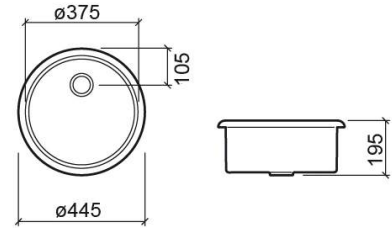

Évier Cuba - Blanc

Réf. 720000

Código EAN. 5604815105728

Informations Techniques

Hauteur: 195 mm

Diamètre: Ø445 mm

Poids: 9.20 kg

Collection: Cuba

Type de produit: Éviers

Style: Contemporain

Matériel: Céramique

Type d'installation: Encastrer par-dessus

Caractéristiques

- Siphon non inclus
- Bonde non incluse

Downloads

Manuels de nettoyage