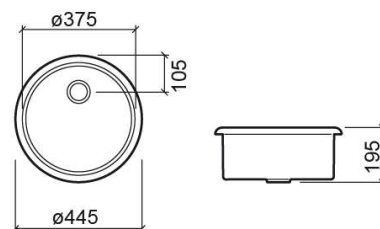

Évier Cuba - Blanc

Réf. 720000

Código EAN. 5604815105728

Informations Techniques

Hauteur: 195 mm

Diamètre: Ø445 mm

Poids: 9.20 kg

Collection: Cuba

Type de produit: Éviers

Style: Contemporain

Matériel: Céramique

Type d'installation: Encastrer par-dessus

Caractéristiques

- Siphon non inclus
- Bonde non incluse

Downloads

Manuels de nettoyage