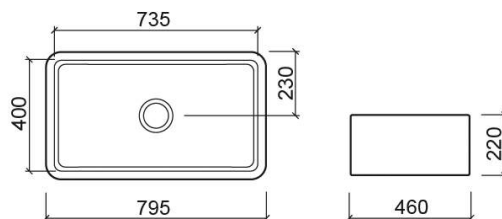

Évier Farmhouse avec 1 cuve et bonde - Blanc

Réf. 740100V

Código EAN. 5604815328400

Informations Techniques

Longueur: 795 mm

Largeur: 460 mm

Hauteur: 220 mm

Poids: 36.20 kg

Collection: [Farmhouse](#)

Type de produit: Éviers

Style: Traditionnel

Matériel: Céramique

Type d'installation: Poser; Evier à poser sous plan

Caractéristiques

- Siphon non inclus
- Bonde incluse
- Bonde Ø90 incluse