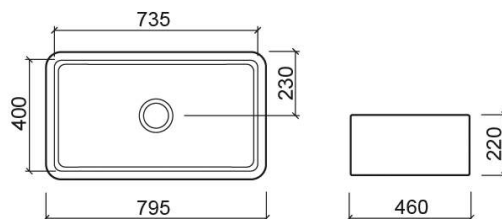

## Informations Techniques

Longueur: 795 mm

Largeur: 460 mm

Hauteur: 220 mm

Poids: 36.20 kg

Collection: [Farmhouse](#)

Type de produit: Éviers

Style: Traditionnel