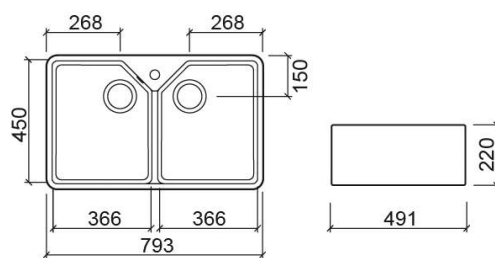

## Informations Techniques

Longueur: 793 mm

Largeur: 491 mm

Hauteur: 220 mm

Poids: 41.68 kg

Collection: Farmhouse

Type de produit: Éviers

Style: Traditionnel

## Caractéristiques

- Avec trou pour robinet
- Siphon non inclus
- Bonde incluse
- Bonde Ø90 incluse