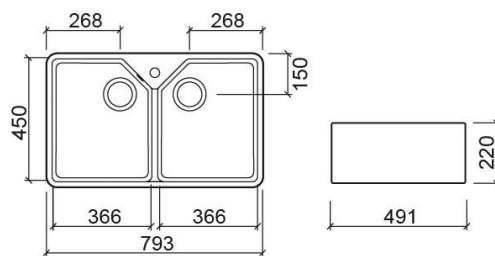

Évier Farmhouse avec 2 cuves et bonde - Blanc

Réf. 740300V

Código EAN. 5604815328158

Informations Techniques

Longueur: 793 mm

Largeur: 491 mm

Hauteur: 220 mm

Poids: 41.68 kg

Collection: Farmhouse

Type de produit: Éviers

Style: Traditionnel

Matériel: Céramique

Type d'installation: Poser; Evier à poser sous plan

Caractéristiques

- Avec trou pour robinet
- Siphon non inclus
- Bonde incluse
- Bonde Ø90 incluse