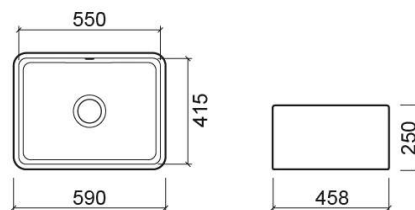

Évier Farmhouse XS avec 1 cuve et bonde - Blanc

Réf. 740400V

Código EAN. 5604815330182

Informations Techniques

Longueur: 590 mm

Largeur: 458 mm

Hauteur: 250 mm

Poids: 35.50 kg

Collection: [Farmhouse](#)

Type de produit: Éviers

Style: Traditionnel

Matériel: Céramique

Type d'installation: Poser; Evier à poser sous plan

Caractéristiques

- Trop-plein inclus
- Siphon non inclus
- Bonde Ø90 incluse