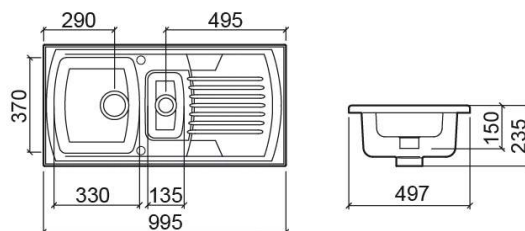

## Informations Techniques

Longueur: 995 mm

Largeur: 497 mm

Hauteur: 235 mm

Poids: 29.00 kg

Collection: Lusitano

Type de produit: Éviers

Style: Traditionnel