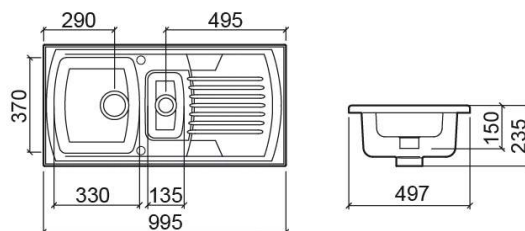

# Évier Lusitano avec 1 cuve ½ et bonde - Blanc

Réf. 722100V

Código EAN. 5604815105445

## Informations Techniques

Longueur: 995 mm

Largeur: 497 mm

Hauteur: 235 mm

Poids: 29.00 kg

Collection: Lusitano

Type de produit: Éviers

Style: Traditionnel