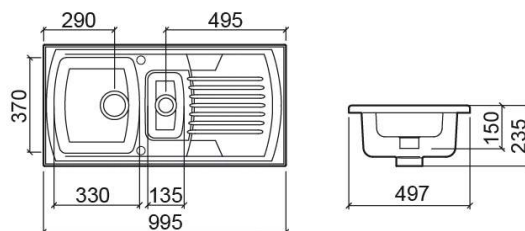

Évier Lusitano avec 1 cuve ½ et bonde - Blanc

Réf. 722100V

Código EAN. 5604815105445

Informations Techniques

Longueur: 995 mm

Largeur: 497 mm

Hauteur: 235 mm

Poids: 29.00 kg

Collection: Lusitano

Type de produit: Éviers

Style: Traditionnel

Matériel: Ceramique

Type d'installation: Encastrer par-dessus

Caractéristiques

- Avec égouttoir
- Avec trou pré-percé pour robinetterie
- Siphon non inclus
- Bonde incluse