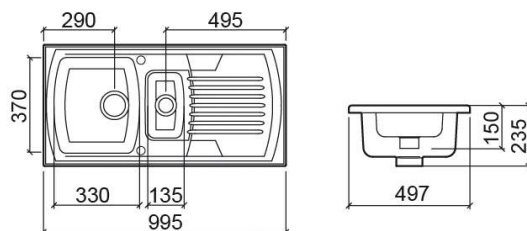

# Évier Lusitano avec 1 cuve ½ et bonde - Blanc

Réf. 722100V

Código EAN. 5604815105445

## Informations Techniques

Longueur: 995 mm

Largeur: 497 mm

Hauteur: 235 mm

Poids: 29.00 kg

Collection: Lusitano

Type de produit: Éviers

Style: Traditionnel