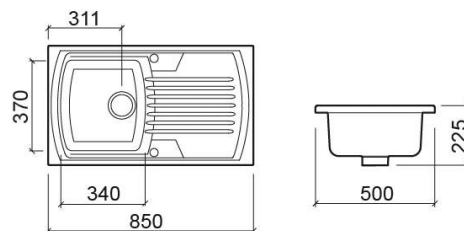

## Informations Techniques

Longueur: 850 mm

Largeur: 500 mm

Hauteur: 225 mm

Poids: 25.50 kg

Collection: Lusitano

Type de produit: Éviers

Style: Traditionnel

Matériel: Céramique

Type d'installation: Encastrer par-dessus