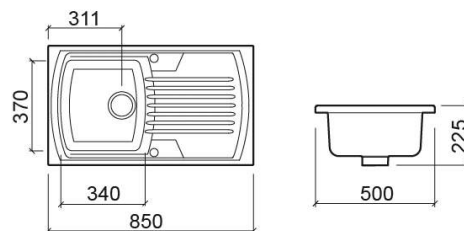

Évier Lusitano avec 1 cuve - Blanc

Réf. 722000

Código EAN. 5604815102925

Informations Techniques

Longueur: 850 mm

Largeur: 500 mm

Hauteur: 225 mm

Poids: 25.50 kg

Collection: Lusitano

Type de produit: Éviers

Style: Traditionnel

Matériel: Céramique

Type d'installation: Encastrer par-dessus

Caractéristiques

- Avec égouttoir
- Avec trou pré-percé pour robinetterie
- Siphon non inclus
- Bonde non incluse