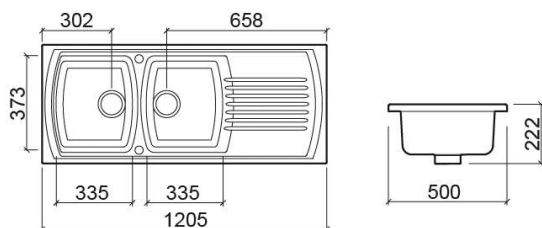

Évier Lusitano avec 2 cuves, égouttoir et bonde - Blanc

Réf. 722200V

Código EAN. 5604815122213

Informations Techniques

Longueur: 1205 mm

Largeur: 500 mm

Hauteur: 222 mm

Poids: 37.00 kg

Collection: Lusitano

Type de produit: Éviers

Style: Traditionnel

Matériel: Céramique

Type d'installation: Encastrer par-dessus

Caractéristiques

- Avec égouttoir
- Avec trou pré-percé pour robinetterie
- Siphon non inclus
- Bonde incluse