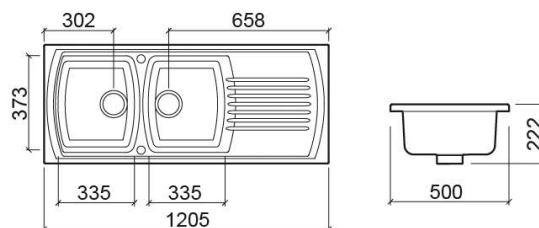

Évier Lusitano avec 2 cuves et égouttoir - Blanc

Réf. 722200

Código EAN. 5604815103946

Informations Techniques

Longueur: 1205 mm

Largeur: 500 mm

Hauteur: 222 mm

Poids: 37.00 kg

Collection: Lusitano

Type de produit: Éviers

Style: Traditionnel

Matériel: Céramique

Type d'installation: Encastrer par-dessus

Caractéristiques

- Avec égouttoir
- Avec trou pré-percé pour robinetterie
- Siphon non inclus
- Bonde non incluse