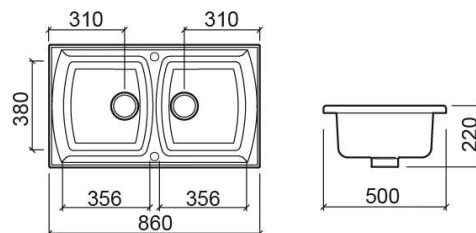

## Informations Techniques

Longueur: 860 mm

Largeur: 500 mm

Hauteur: 220 mm

Poids: 28.80 kg

Collection: Lusitano

Type de produit: Éviers

Style: Traditionnel

Matériel: Céramique

Type d'installation: Encastrer par-dessus