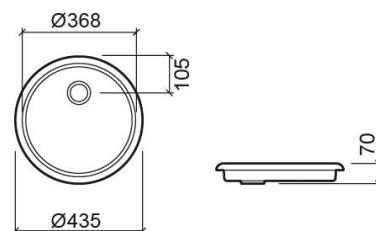

## Informations Techniques

Hauteur: 70 mm

Diamètre: Ø435 mm

Poids: 5.20 kg

Collection: Plano

Type de produit: Éviers

Style: Contemporain

Matériel: Céramique