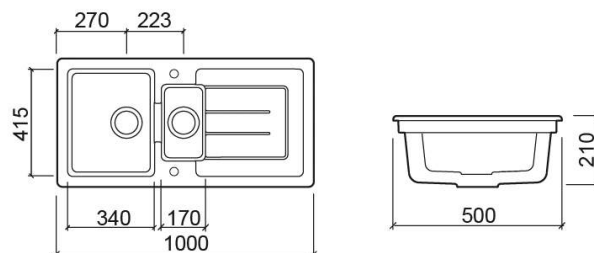

Évier Reno avec 1 cuve ½ - Blanc

Réf. 731100

Código EAN. 5604815327212

Informations Techniques

Longueur: 1000 mm

Largeur: 500 mm

Hauteur: 210 mm

Poids: 33.00 kg

Collection: Reno

Type de produit: Éviers

Style: Traditionnel

Matériel: Céramique

Type d'installation: Encastrer par-dessus

Caractéristiques

- Avec égouttoir
- Avec trou pré-percé pour robinetterie
- Trop-plein inclus
- Siphon non inclus
- Bonde non incluse