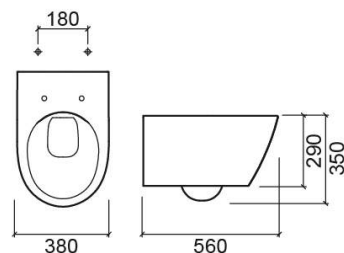

## Informations Techniques

Longueur: 350 mm

Largeur: 489 mm

Hauteur: 372 mm

Poids: 25 kg

Collection: Sanlife

Type de produit: Cuvettes

Style: Contemporain

## Variations

---

Blanc mat

350x489x372 mm

Réf. 136932604

Código EAN. 5604815329483

Poids: 25 kg

Noir mat

350x489x372 mm

Réf. 136932264

Código EAN. 5604815329476

Poids: 25 kg