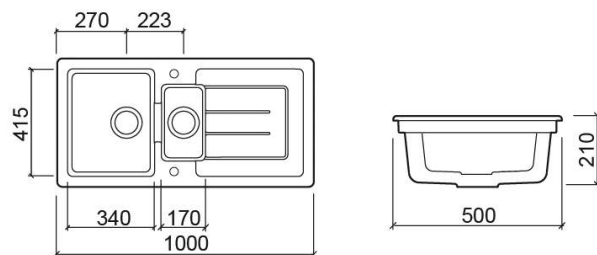

Évier Reno avec 1 cuve ½ et bonde - Blanc

Réf. 731100V

Código EAN. 5604815328493

Informations Techniques

Longueur: 1000 mm

Largeur: 500 mm

Hauteur: 210 mm

Poids: 33.35 kg

Collection: Reno

Type de produit: Éviers

Style: Traditionnel

Matériel: Céramique

Type d'installation: Encastrer par-dessus

Caractéristiques

- Avec égouttoir
- Avec trou pré-percé pour robinetterie
- Siphon non inclus
- Bonde incluse

Variations

Blanc mat

1000x500x210 mm

Réf. 731160V

Código EAN. 5604815332261

Poids: 33.35 kg

Noir mat

1000x500x210 mm