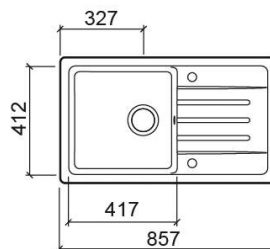

Évier Reno XS avec 1 cuve - Blanc

Réf. 731300

Código EAN. 5604815329742

Informations Techniques

Longueur: 857 mm

Largeur: 500 mm

Hauteur: 215 mm

Collection: Reno

Type de produit: Éviers

Style: Traditionnel

Matériel: Céramique

Type d'installation: Encastrer par-dessus

Caractéristiques

- Avec égouttoir
- Avec trou pré-percé pour robinetterie
- Siphon non inclus
- Bonde non incluse