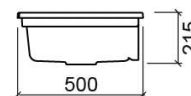

Évier Reno XS avec 1 cuve - Blanc

Réf. 731300

Código EAN. 5604815329742

Informations Techniques

Longueur: 857 mm

Largeur: 500 mm

Hauteur: 215 mm

Collection: Reno

Type de produit: Éviers

Style: Traditionnel

Matériel: Céramique

Type d'installation: Encastrer par-dessus

Caractéristiques

- Avec égouttoir
- Avec trou pré-percé pour robinetterie
- Siphon non inclus
- Bonde non incluse