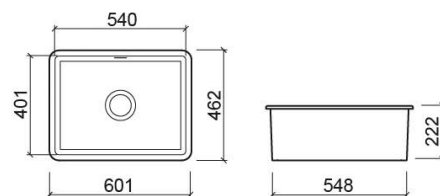

Évier Valet avec 1 cuve 60x46cm et bonde - Blanc

Réf. 735000V

Código EAN. 5604815328134

Informations Techniques

Longueur: 601 mm

Largeur: 462 mm

Hauteur: 222 mm

Poids: 22.34 kg

Variations

Blanc mat

601x462x222 mm

Réf. 735060V

Código EAN. 5604815328134

Poids: 22.34 kg

Noir mat

601x462x222 mm