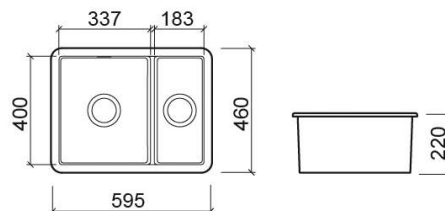

Évier Valet avec 1 cuve ½ et bonde - Blanc

Réf. 737000V

Código EAN. 5604815327588

Informations Techniques

Longueur: 595 mm

Largeur: 400 mm

Hauteur: 220 mm

Poids: 25.12 kg

Collection: Valet

Type de produit: Éviers

Style: Contemporain

Matériel: Céramique

Type d'installation: Encastrer par-dessous; Encastrer par-dessus

Caractéristiques

- Trop-plein inclus
- Kit de fixation non inclus
- Siphon non inclus
- Bonde incluse