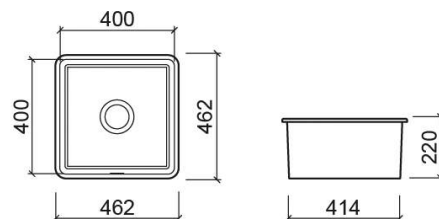

Évier Valet avec 1 cuve et bonde - Blanc

Réf. 734000V

Código EAN. 5604815328141

Informations Techniques

Longueur: 462 mm

Largeur: 462 mm

Hauteur: 220 mm

Poids: 18.04 kg

Collection: Valet

Type de produit: Éviers

Style: Contemporain

Matériel: Céramique

Type d'installation: Encastrer par-dessous; Encastrer par-dessus

Caractéristiques

- Trop-plein inclus
- Kit de fixation non inclus
- Siphon non inclus
- Bonde incluse

Variations

Blanc mat

462x462x220 mm

Réf. 734060V

Código EAN. 5604815328141

Poids: 18.04 kg

Noir mat

462x462x220 mm