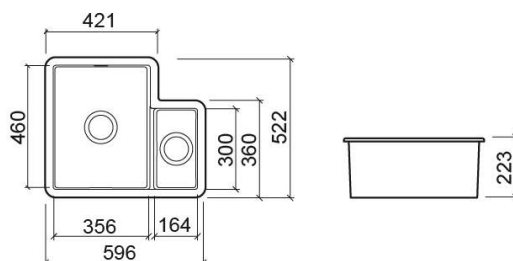

Réf. 736000V

Código EAN. 5604815327595

Informations Techniques

Longueur: 596 mm

Largeur: 522 mm

Hauteur: 223 mm

Poids: 25.92 kg

Collection: Valet

Type de produit: Éviers

Style: Contemporain

Matériel: Céramique

Type d'installation: Encastrer par-dessous; Encastrer par-dessus

Caractéristiques

- Trop-plein inclus
- Kit de fixation non inclus
- Siphon non inclus
- Bonde incluse