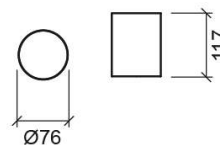

Discontinué

Réf. 4211911

Código EAN. 5604815802962

Description

Produit discontinu - disponible jusqu'à rupture de stock existant.

Produit discontinué - disponible jusqu'à épuisement des stocks.

Informations Techniques

Hauteur: 117 mm

Diamètre: Ø76 mm

Poids: 45.23 kg

Collection: [Rimini](#)

Type de produit: Accessoires

Style: Contemporain

Matériel: Inox

Type d'installation: Poser