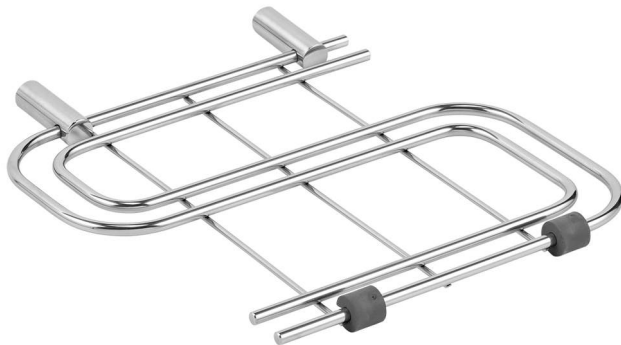

Grille pour lavabo multi-usages Fusion - Chrome

Réf. 4A86311

Código EAN. 5604815920482

Informations Techniques

Poids: 1.24 kg

Collection: Complementos, Fusion

Type de produit: Autres pièces céramiques, Vasques