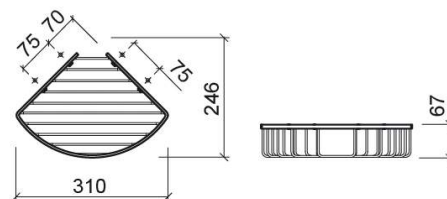

Grille Porte-savon Luxe - Chrome

Réf. 4150211

Código EAN. 5604815804539

Informations Techniques

Longueur: 310 mm

Largeur: 214 mm

Hauteur: 67 mm

Poids: 0.64 kg