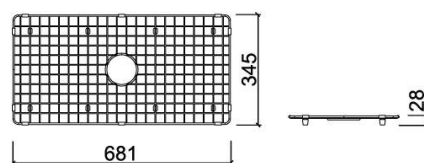

Grille pour évier Farmhouse - Chrome

Réf. 4A40111

Código EAN. 5604815914443

Informations Techniques

Longueur: 681 mm

Largeur: 345 mm

Hauteur: 28 mm

Poids: 1.26 kg