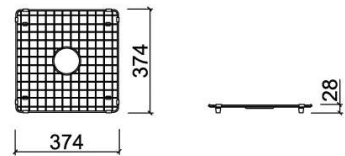

Grille pour évier Valet - Chrome

Réf. 4A34011

Código EAN. 5604815914412

Description

Évier Valet avec 1 cuve 60x46cm

Caractéristiques

- Grille pour éviers en option

Informations Techniques

Longueur: 371 mm

Largeur: 371 mm

Hauteur: 28 mm

Poids: 0.82 kg

Collection: [Valet, Complementos](#)

Type de produit: Éviers

Style: Contemporain

Variations

Chrome

373x295x28 mm

Réf. 4A37011

Código EAN. 5604815914375

Poids: 0.66 kg

Chrome

436x331x28 mm

Réf. 4A36011

Código EAN. 5604815914399

Poids: 0.83 kg

Chrome

512x377x28 mm

Réf. 4A35011

Código EAN. 5604815914382

Poids: 1.09 kg

Downloads