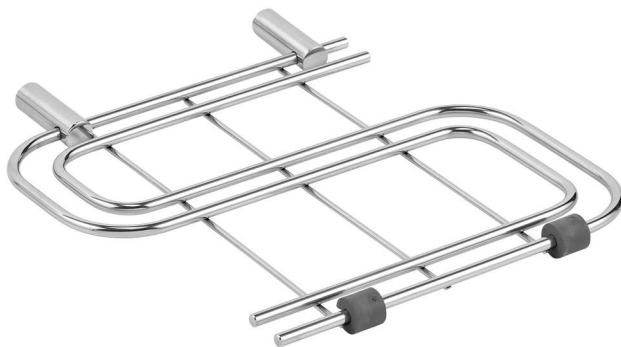

Grille pour lavabo multi-usages Fusion - Chrome

Réf. 4A86311

Código EAN. 5604815920482

Informations Techniques

Poids: 1.24 kg

Collection: Complementos, Fusion

Type de produit: Vasques, Autres pièces céramiques