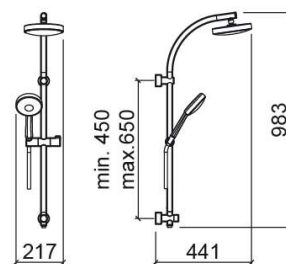

# Kit de douche Face avec douche de tête pour mitigeur encastré - Chrome

Réf. 5R89070111

Código EAN. 5604815806007

## Informations Techniques

Longueur: 441 mm

Largeur: 217 mm

Hauteur: 983 mm

Poids: 3.93 kg

Collection: Face

Type de produit: Kits, barres et douche

Style: Contemporain

## Caractéristiques

- Douchette - 3 fonctions
- Compatible avec le mélangeur 3 voies intégré
- Kit de fixation inclus
- Support pour douchette orientable et réglable en hauteur
- Douchette, douche de tête, flexible de douche de 1.50m et support de douchette inclus