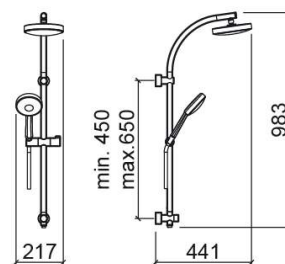

Kit de douche Face avec douche de tête pour mitigeur encastré - Chrome

Réf. 5R89070111

Código EAN. 5604815806007

Informations Techniques

Longueur: 441 mm

Largeur: 217 mm

Hauteur: 983 mm

Poids: 3.93 kg

Collection: Face

Type de produit: Kits, barres et douche

Style: Contemporain

Matériel: ABS; Laiton

Type d'installation: Mural

Caractéristiques

- Douchette - 3 fonctions
- Compatible avec le mélangeur 3 voies intégré
- Kit de fixation inclus
- Support pour douchette orientable et réglable en hauteur
- Douchette, douche de tête, flexible de douche de 1.50m et support de douchette inclus