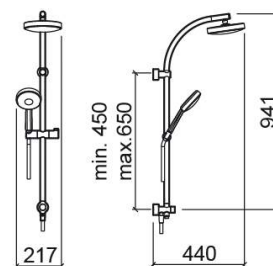

Kit de douche Face pour mitigeur apparent - Chrome

Discontinué

Réf. 5R89080111

Código EAN. 5604815806014

Description

Produit discontinué - disponible jusqu'à épuisement des stocks.

Informations Techniques

Longueur: 440 mm

Largeur: 217 mm

Hauteur: 941 mm

Poids: 4.13 kg

Collection: Face

Type de produit: Kits, barres et douche

Style: Contemporain

Matériel: ABS; Laiton

Type d'installation: Mural

Caractéristiques

- Douchette - 3 fonctions
- Compatible avec un mélangeur externe (non inclus)
- Kit de fixation inclus
- Support pour douchette orientable et réglable en hauteur
- Douchette, douche de tête, deux flexibles de 1.50m et 0.70m et support de douchette inclus