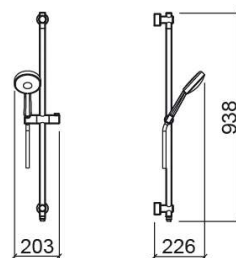

Kit de douche Face pour mitigeur encastré - Chrome

Réf. 5R81070111

Código EAN. 5604815805994

Informations Techniques

Longueur: 226 mm

Largeur: 203 mm

Hauteur: 938 mm

Poids: 2.48 kg

Collection: Face

Type de produit: Kits, barres et douche

Style: Contemporain

Matériel: ABS; Laiton

Type d'installation: Mural

Caractéristiques

- Douchette - 3 fonctions
- Compatible avec le mélangeur 3 voies intégré
- Kit de fixation inclus
- Support pour douchette orientable et réglable en hauteur
- Douchette, flexible de douche de 1.50m et support de douchette inclus