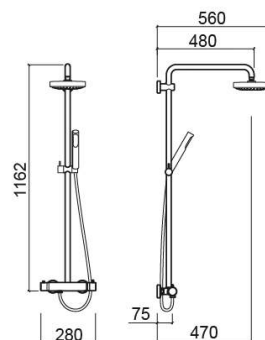

Kit de douche thermostatique Torus - Chrome

Réf. 537772111

Código EAN. 5604815610659

Informations Techniques

Longueur: 560 mm

Largeur: 280 mm

Hauteur: 1162 mm

Poids: 5.72 kg

Collection: Torus

Type de produit: Kits, barres et douche

Style: Contemporain

Matériel: ABS; Laiton

Type d'installation: Mural

Caractéristiques

- Avec isolation thermique contre brûlures
- Avec le système EcoSpot
- Avec support de douche réglable en hauteur
- Composition du kit - mitigeur thermostatique Torus, douchette Duo, douche de tête Face et flexible de 1.50m
- Kit de fixation inclus
- Débit d'eau à 3 Bars - 11/12L/min