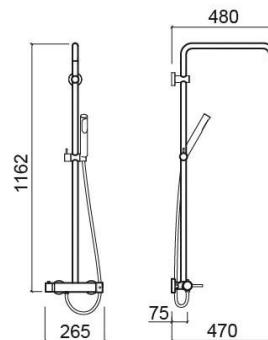

Kit de douche Tube sans douche de tête - Chrome

Réf. 531570111S

Código EAN. 5604815611311

Informations Techniques

Longueur: 480 mm

Largeur: 265 mm

Hauteur: 1162 mm

Poids: 5.53 kg

Collection: Tube

Type de produit: Kits, barres et douche

Style: Contemporain

Matériel: ABS; Laiton

Type d'installation: Mural

Caractéristiques

- Avec isolation thermique contre brûlures
- Avec support de douche réglable en hauteur
- Composition du kit - mitigeur Tube, douchette Duo e flexível de 1.50m
- Kit de fixation inclus