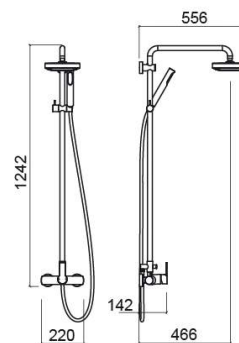

Kit de douche Master 40 - Chrome

Réf. 525670111

Código EAN. 5604815616675

Informations Techniques

Longueur: 556 mm

Largeur: 220 mm

Hauteur: 1242 mm

Poids: 5.71 kg

Collection: Master 40

Type de produit: Kits, barres et douche

Style: Contemporain

Matériel: ABS; Laiton

Type d'installation: Mural

Caractéristiques

- Avec le système EcoSpot
- Avec support de douche réglable en hauteur
- Composition du kit - mitigeur Master 40, douchette Duo, douche de tête Face et flexible de douche de 1.50m
- Kit de fixation inclus
- Débit d'eau à 3 Bars - 11/12L/min