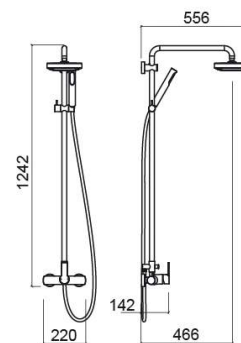

### Informations Techniques

Longueur: 556 mm

Largeur: 220 mm

Hauteur: 1242 mm

Poids: 5.71 kg

Collection: Master 40

Type de produit: Kits, barres et douche

Style: Contemporain

### Caractéristiques

- Avec le système EcoSpot
- Avec support de douche réglable en hauteur
- Composition du kit - mitigeur Master 40, douchette Duo, douche de tête Face et flexible de douche de 1.50m
- Kit de fixation inclus
- Débit d'eau à 3 Bars - 11/12L/min