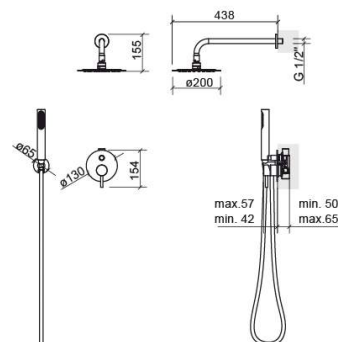

Kit de douche New Ícone encastré circulaire avec 4 voies - Chrome

Réf. 526980211

Código EAN. 5604815613346

Informations Techniques

Poids: 3.03 kg

Collection: New Ícone

Type de produit: Kits, barres et douche

Style: Contemporain

Matériel: ABS; Inox

Type d'installation: Encastrer au mur

Caractéristiques

- Composition du kit - mitigeur New Ícone com 4 vias, douchette Duo, douche de tête Duo, flexible de douche de 1.70m et support de douchette avec sortie d'eau
- Débit d'eau à 3 Bars - 17/23L/min

Downloads

Manuels de nettoyage

Manuel de Nettoyage (PDF) ,

Fichiers 2D e 3D

5269802 CAD 2D (ZIP) , 5269802 CAD 3D (ZIP) ,

Instructions de Montage

System De Douche 4 Voies 5269802 5269804 (PDF) ,

Dessins Techniques