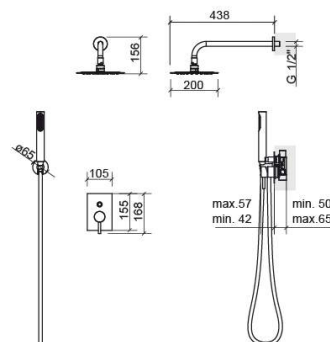

Kit de douche New Ícone encastré rectangulaire avec 4 voies - Chrome

Réf. 526980411

Código EAN. 5604815613841

Informations Techniques

Poids: 3.03 kg

Collection: New Ícone

Type de produit: Kits, barres et douche

Style: Contemporain

Matériel: ABS; Inox; Laiton

Type d'installation: Encastrer au mur

Caractéristiques

- Composition du kit - mitigeur New Ícone com 4 vias, douchette Duo, douche de tête Plan, flexible de douche de 1.70m et support de douchette avec sortie d'eau
- Débit d'eau à 3 Bars - 17/23L/min